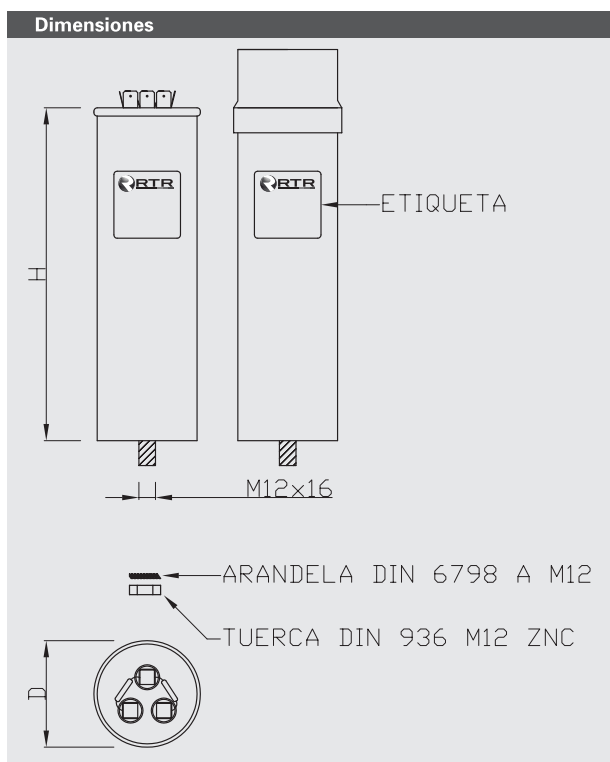

SERIES MAC/C/CE y EA

SERIES MAC/C/CE

SERIES EA

Dimensiones

Dimensiones del Bote	Terminal de conexión
DxH(mm)	
60x150	Faston
60x200	Faston

Temperaturas

Símbolo	Temperatura del aire ambiente °C		
	Máximo	Media más alta en un período de	
		24h	1 año
A	40	30	20
B	45	35	25
C	50	40	30
D	55	45	35