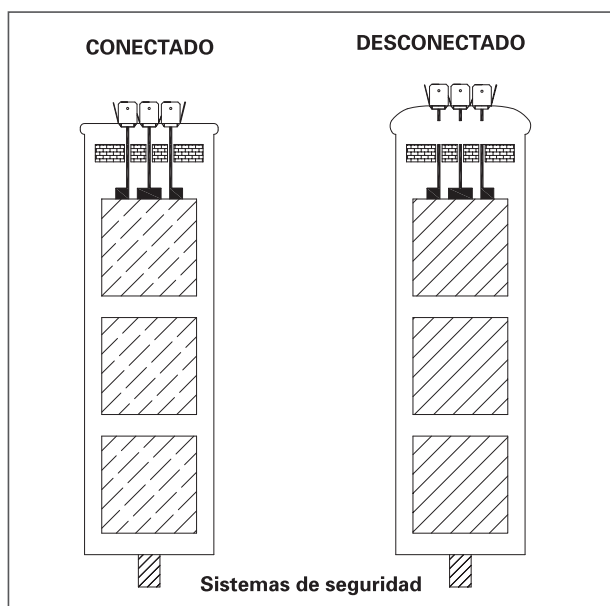

SERIES MAC/C/CE y EA

SERIES MAC/C/CE

SERIES EA

Dimensiones

Dimensiones del Bote	Terminal de conexión
DxH(mm)	
60x150	Faston
60x200	Faston

Temperaturas

Símbolo	Temperatura del aire ambiente °C		
	Máximo	Media más alta en un período de	
		24h	1 año
A	40	30	20
B	45	35	25
C	50	40	30
D	55	45	35