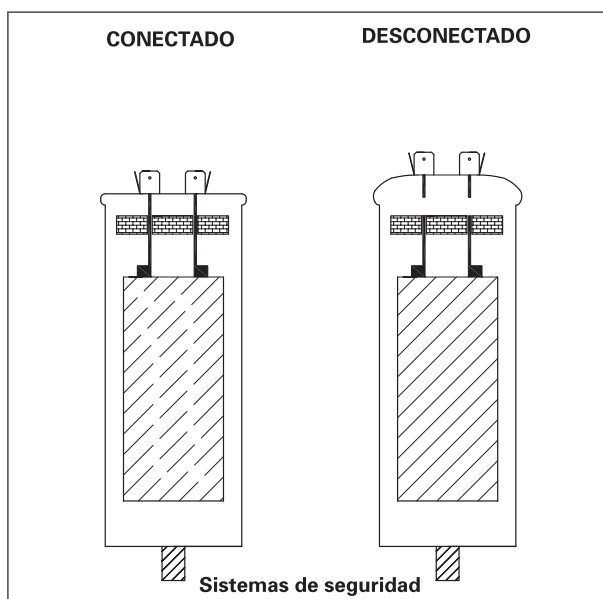

SERIES MAC/C/CE y EA

SERIES MAC/C/CE

SERIES EA

Dimensiones

Dimensiones del Bote	Terminal de conexión
DxH(mm)	
60x150	Faston
60x200	Faston

Temperaturas

Símbolo	Temperatura del aire ambiente °C		
	Máximo	Media más alta en un período de	
		24h	1 año
A	40	30	20
B	45	35	25
C	50	40	30
D	55	45	35