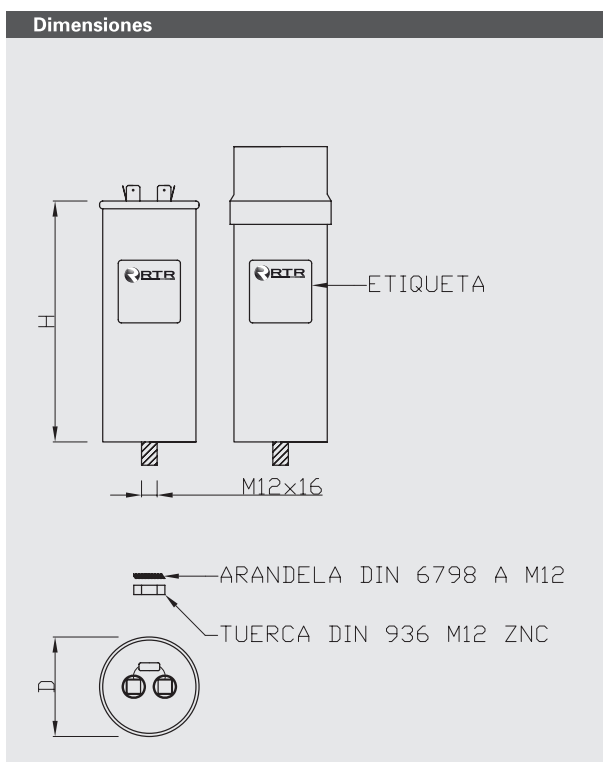

SERIES MAC/C/CE y EA

SERIES MAC/C/CE

SERIES EA

Dimensiones

Dimensiones del Bote	Terminal de conexión
DxH(mm)	
60x150	Faston
60x200	Faston

Temperaturas

Símbolo	Temperatura del aire ambiente °C		
	Máximo	Media más alta en un período de	
		24h	1 año
A	40	30	20
B	45	35	25
C	50	40	30
D	55	45	35